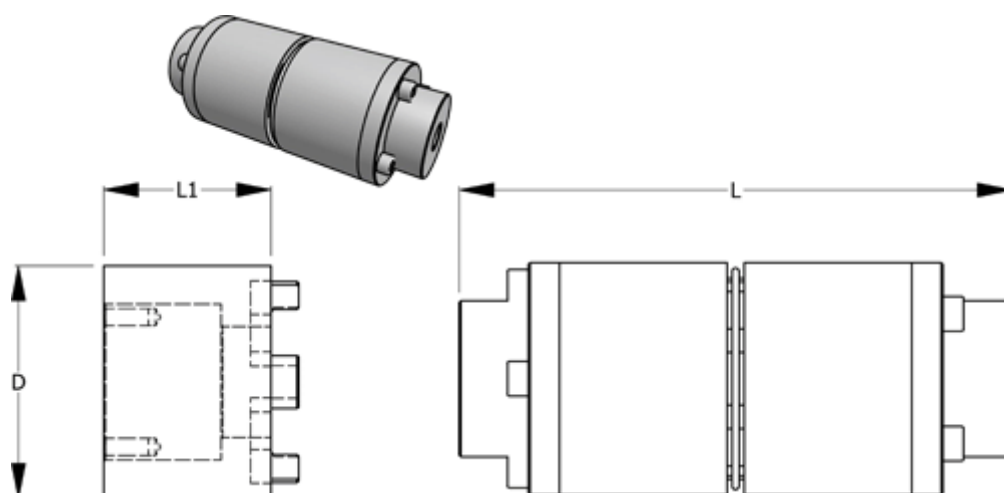

Varenummer: 3301067112
Beskrivelse: Normex Mellemstykke 112 for type H str. 67
længde 50 mm

Mål

D = 67
L = 160
L1 = 50